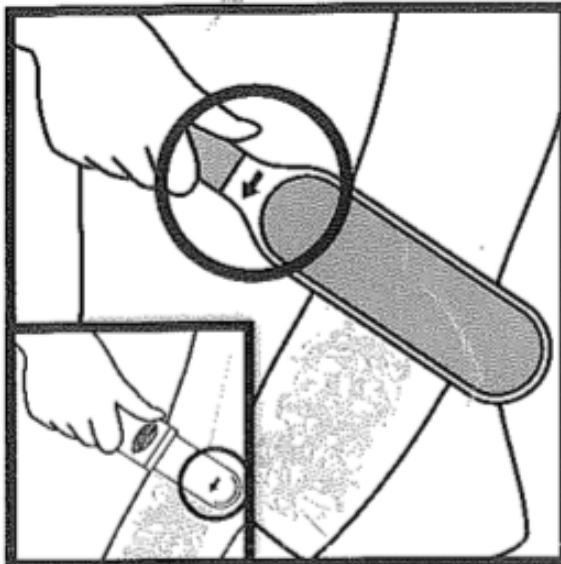

Includes
TRAVEL SIZE!

Vhodné i pro cestování!
Samočisticí, opakovaně použitelné na odstranění chloupků!

**PŘED POUŽITÍM VÝROBKU POZORNĚ PŘEČTĚTE UPOZORNĚNÍ A NÁVOD K POUŽITÍ!
NESPRÁVNÉ POUŽITÍ MŮŽE ZPŮSOBIT PORANĚNÍ, UCHOVEJTE TUTO PŘÍRUČKU NA BEZPEČNÉM MÍSTĚ!**

UPOZORNĚNÍ

- Před čištěním vždy dejte zpět kryt!
- K čištění kartáče nikdy nepoužijte tekoucí vodu!
- Nepoužívejte přímo na zvířatech!

DŮLEŽITÉ INFORMACE

- Používejte na odstraňování chlupů ze zvířat z čalouněného nábytku nebo ze šatů!
- Můžete ho použít na gaučích, židlích, přikrývkách a jiných površích.

1. Posuňte kartáč ve směru šipky, abyste odstranili zvířecí chloupky a drobné nečistoty!

2. Pro vyčištění kartáče posunujte kryt směrem dovnitř a ven!

Poznámka: kartáč na cestování nelze vybrat jen jednoduše posunete kryt!