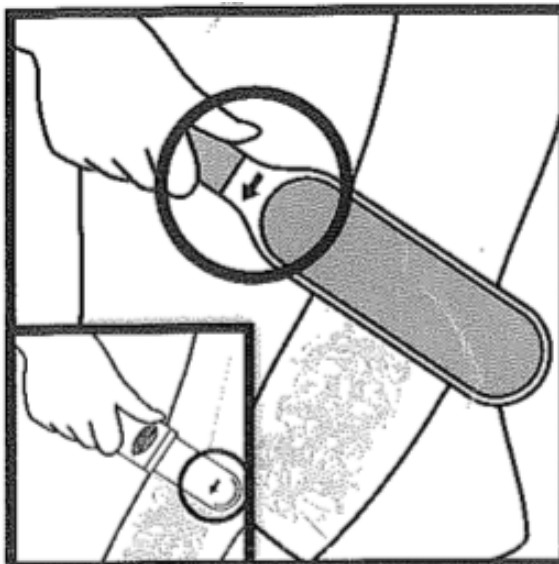

**PŘED POUŽITÍM VÝROBKU POZORNĚ PŘEČTĚTE UPOZORNĚNÍ A NÁVOD K POUŽITÍ!
NESPRÁVNÉ POUŽITÍ MŮŽE ZPŮSOBIT PORANĚNÍ, UCHOVEJTE TUTO PŘÍRUČKU NA BEZPEČNÉM MÍSTĚ!**

UPOZORNĚNÍ

- Před čištěním vždy dejte zpět kryt!
- K čištění kartáče nikdy nepoužijte tekoucí vodu!
- Nepoužívejte přímo na zvířatech!

DŮLEŽITÉ INFORMACE

- Používejte na odstraňování chlupů ze zvířat z čalouněného nábytku nebo ze šatů!
- Můžete ho použít na gaučích, židlích, přikrývkách a jiných površích.

1. Posuňte kartáč ve směru šipky, abyste odstranili zvířecí chloupky a drobné nečistoty!