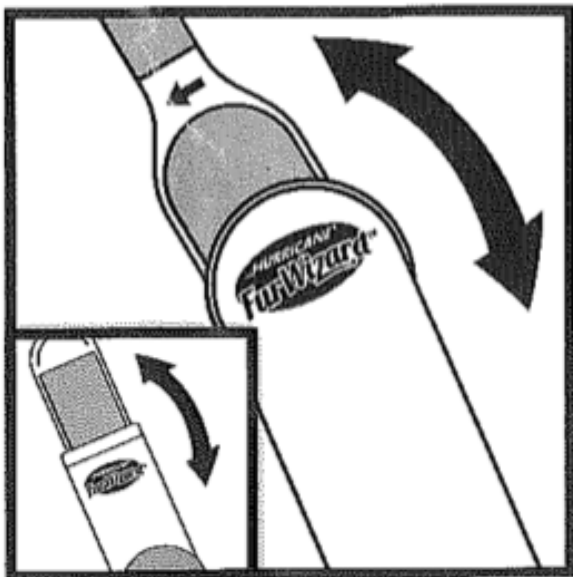

UPOZORNĚNÍ

- Před čištěním vždy dejte zpět kryt!
- K čištění kartáče nikdy nepoužijte tekoucí vodu!
- Nepoužívejte přímo na zvířatech!

DŮLEŽITÉ INFORMACE

- Používejte na odstraňování chlupů ze zvířat z čalouněného nábytku nebo ze šatů!
- Můžete ho použít na gaučích, židlích, přikrývkách a jiných površích.

1. Posuňte kartáč ve směru šipky, abyste odstranili zvířecí chloupky a drobné nečistoty!

2. Pro vyčištění kartáče posunujte kryt směrem dovnitř a ven!

Poznámka: kartáč na cestování nelze vybrat jen jednoduše posunete kryt!