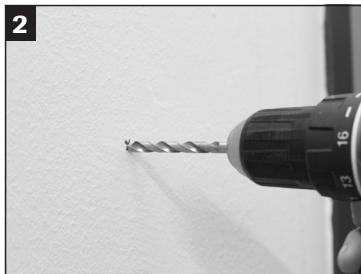

Lieferumfang

- 1x Harry Blackstone Magnetleiste
- 2x Dübel
- 2x Schraube

Bitte Schrauben und Dübel entsprechend der Wandbeschaffenheit verwenden.
Nur für Innenräume geeignet.

La forniture comprende

- 1x Striscia magnetica Harry Blackstone
- 2x Tasselli
- 2x Viti

Utilizzare viti e tasselli adeguati alle caratteristiche della parete.
Solo per impiego in interni.

Obsah balení

- 1x Magnetická lišta Harry Blackstone
- 2x Hmoždinka
- 2x Šroub

Používejte šrouby a hmoždinky odpovídající vlastnostem zdi.
Vhodné jen pro vnitřní prostory.

Zakres dostawy

- 1x Listwa magnetyczna Harry Blackstone
- 2x Kołki
- 2x Wkręty

Rodzaj używanych wkrętów i kołków powinien być dostosowany do materiału ściany.
Wyłącznie do użytku wewnątrz pomieszczeń.

Delivery contents