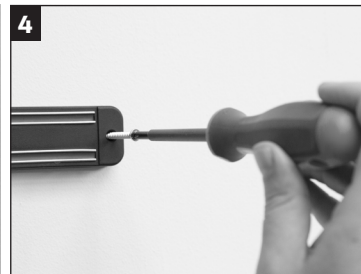

Lieferumfang

- 1x Harry Blackstone Magnetleiste
- 2x Dübel
- 2x Schraube

Bitte Schrauben und Dübel entsprechend der Wandbeschaffenheit verwenden.
Nur für Innenräume geeignet.

La forniture comprende

- 1x Striscia magnetica Harry Blackstone
- 2x Tasselli
- 2x Viti

Utilizzare viti e tasselli adeguati alle caratteristiche della parete.
Solo per impiego in interni.

Obsah balení

- 1x Magnetická lišta Harry Blackstone
- 2x Hmoždinka
- 2x Šroub

Používejte šrouby a hmoždinky odpovídající vlastnostem zdi.
Vhodné jen pro vnitřní prostory.

Zakres dostawy

- 1x Listwa magnetyczna Harry Blackstone
- 2x Kołki
- 2x Wkręty

Rodzaj używanych wkrętów i kołków powinien być dostosowany do materiału ściany.
Wyłącznie do użytku wewnątrz pomieszczeń.

Delivery contents

- 1x Harry Blackstone magnetic strip
- 2x Wall plugs
- 2x Screws

Please use screws and dowels in accordance with the wall's condition.
Only suitable for interior spaces.

Inhoud van de verpakking

- 1x Harry Blackstone Magneetstrip
- 2x Pen
- 2x Schroef