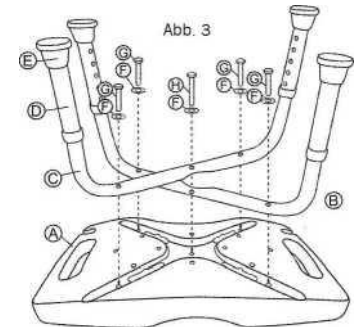

- Plastové prvky si zachovávají svou kvalitu až 5 let.
- Nepoužívejte výrobek, pokud jsou na něm viditelné nebo předpokládané chyby.

Seznam náhradních dílů a velikost balení

1 x A	1 x B	1 x C	4 x D
			
sedací část	Alu-rám	Alu-rám	Teleskopická noha
4 x E	5 x F	4 x G	1 x H
			
guma	podložka	okružlý šrób (M6 x 35 mm)	okružlý šrób (M6 x 40 mm)

Struktura

1. obr

2. obr

gumové nožičky (E) položte na 4 teleskopické nožičky (D), viz obrázek 1.

Připejte teleskopické nohy ke dvěma hliníkovým rámem (B) + (C), viz obrázek 2.

obr

Hliníkové rámy (B) + (C)
zajistěte šroubkami (G) +
(H) a jednu podložku (F) až po
sedlo (A), pozri obrázek 3.

technické údaje

Miery :	540 x 470 x 370 - 550 mm
Sedací část:	475 x 300 mm
Nataviteľná výška:	350 - 520 mm
Váha:	1800 g
Nosnosť:	150 kg

4. obr

Likvidace

Obalový materiál musí být odborně předán společnosti na zpracování odpadu nebo zařízení na zpracování komunálního odpadu a může být zlikvidován jako tříděný odpad v souladu s platnými předpisy. V případě pochybností se obraťte na místní úřad pro životní prostředí.