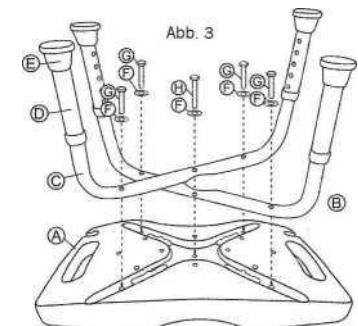

technické údaje

Miery :	540 x 470 x 370 - 550 mm
Sedací část:	475 x 300 mm
Nataviteľná výška:	350 - 520 mm
Váha:	1800 g
Nosnosť:	150 kg

4. obr

Likvidace

Obalový materiál musí být odborně předán společnosti na zpracování odpadu nebo zařízení na zpracování komunálního odpadu a může být zlikvidován jako tříděný odpad v souladu s platnými předpisy. V případě pochybností se obraťte na místní úřad pro životní prostředí.

- Plastové prvky si zachovávají svou kvalitu až 5 let.
- Nepoužívejte výrobek, pokud jsou na něm viditelné nebo předpokládané chyby.

Seznam náhradních dílů a velikost balení

1 x A	1 x B	1 x C	4 x D
			
sedací část	Alu-rám	Alu-rám	Teleskopická noha
4 x E	5 x F	4 x G	1 x H
			
guma	podložka	okružlý šrób (M6 x 35 mm)	okružlý šrób (M6 x 40 mm)

Struktura

1. obr

2. obr

gumové nožičky (E) položte na 4 teleskopické nožičky (D), viz obrázek 1.

Připejte teleskopické nohy ke dvěma hliníkovým rámem (B) + (C), viz obrázek 2.

obr

Hliníkové rámy (B) + (C)
zajistěte šroubkami (G) +
(H) a jednu podložku (F) až po
sedlo (A), pozri obrázek 3.