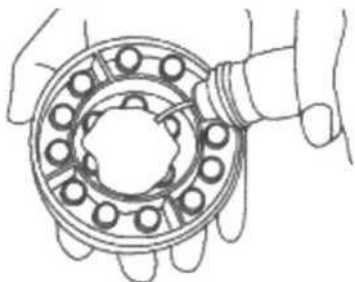

NÁVOD K POUŽITÍ

Rukojeť (přípevněna k adaptéru)

Držák na krém

Adapter

průhledný obal

1. Odšroubujte kryt držáku krému z adaptéru. (Obr. 1)

1 Naložte požadované tělové mléko.
(Obrázek 2)

1. Zašroubujte kryt držáku krému zpět na adaptér.