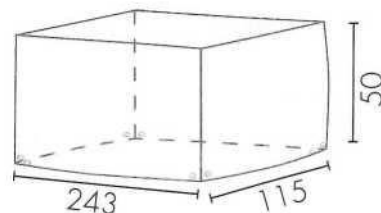

Plachta

Ochranná deka pro zahradní nábytek. Chrání nábytek před větrem a deštěm. Optimální na zahradní nábytek pro zimní skladování. 8 kovových částí, lesku a přezek a pro stabilní upevnění.

120 gr/m²

Tento polyethyl list a jeho obaly jsou recyklovatelné. Polyetylen je během spalování neškodný a umístěn do domovního odpadu.