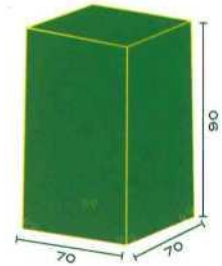

BELLA CASA
BASIC

Krycí plachta

Ochranné a krycí plachty pro zahradní nábytek. Ochrana proti větru a dešti. Optimální pro uskladnění zahradního nábytku v zimě. 8 kovových ok, šňůrka a přezka pro stabilní upevnění.