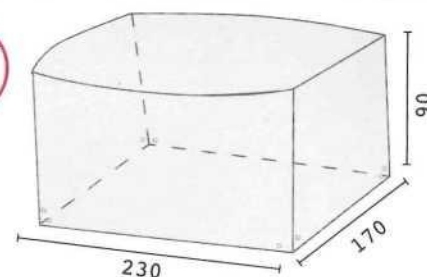

BELLA CASA

BASIC

Plachta

Ochranná deka pro zahradní nábytek. Chrání vás před větrem a deštěm.

Optimální pro zimní skladování zahradního nábytku. 8 kovových dílů, šňůr a přez pro stabilní upevnění.

120 gr/m²