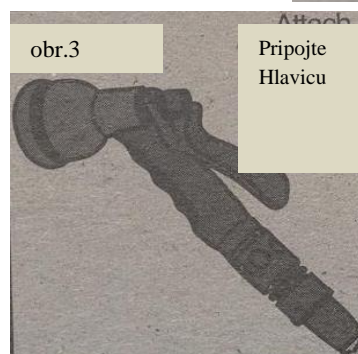

## Návod k použití

Děkujeme vám, že jste si zvolili Flexi Wonder, věříme že bude plně vyhovovat vašim potřebám. Prosíme vás, abyste si před prvním použitím přečetli tento návod.

Návod k použití:

1. Po odstranění obalu z Flexi Wonder -u, najděte připojovací hlavici. (obr.1)
2. Připojte hadici k vodovodu. (obr.2)
3. Podle (obr. 3) připojte rozprašovací hlavici.
4. Otevřete vodovodní kohoutek a nechte hadici, aby se natáhla na svou konečnou velikost.
5. Flexi Wonder je tímto připraven k použití.