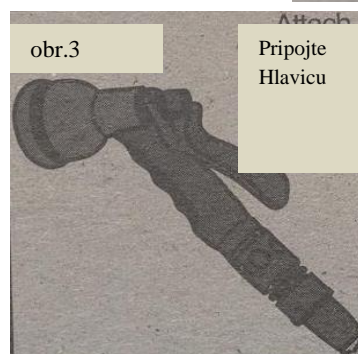

Flexi Wonder

Návod k použití

Děkujeme vám, že jste si zvolili Flexi Wonder, věříme že bude plně vyhovovat vašim potřebám. Prosíme vás, abyste si před prvním použitím přečetli tento návod.

Návod k použití:

1. Po odstranění obalu z Flexi Wonder -u, najděte připojovací hlavici. (obr.1)
2. Připojte hadici k vodovodu. (obr.2)
3. Podle (obr. 3) připojte rozprašovací hlavici.
4. Otevřete vodovodní kohoutek a nechte hadici, aby se natáhla na svou konečnou velikost.
5. Flexi Wonder je tímto připraven k použití.

Uskladnění Flexi Wonder:

Po použití zastavte vodu, vypusťte nadbytečný tlak přes hlavici a odpojte od vodovodu, pak zvolna pusťte hadici na zem. V zápětí se hadice smrští na svou původní velikost. Žádáme vás abyste hadici skladovali tak abyste předešli jejímu mechanickému či jinému poškození.

Důležité bezpečnostní informace:

- Nepoužívejte produkt v podnapilém stavu!
- Nesprávným používáním či skladováním se hadice může zanášet prachem a jinými nečistotami, a tím může způsobit zdravotní problémy.

UPOZORNĚNÍ!

Používejte pouze v exteriérech, a to do tlaku vody max. 4 bary.

NEPOUŽÍVEJTE hadici v horké vodě nebo s vysokotlakými přístroji (jako např. vysokotlaký čistič).

Abyste předešli případným zraněním, respektive můžete zničit hadici.

Distributor:
MediaShop GmbH 695 01,
Hodonín, Post Box 31,
Tel.: +420 234 261 900
www.mediashopcz.eu