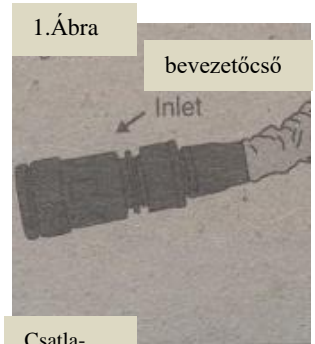

Flexi Wonder

Használati útmutató

Köszönjük, hogy a Flexi Wonder-t választotta, reméljük, elnyeri tetszését. Kérjük, első használat előtt olvassa el az útmutatót.

Használati utasítás:

1. Miután eltávolította a Flexi Wonder-t a csomagolásból, keresse meg a csatlakozó tömlőt. (1. ábra)
2. Kösse össze a tömlőt a csappal. (2. ábra)
3. A 3. ábra alapján tudja csatlakoztatni a permetezőfejet.
4. Nyissa meg a csapot és hagyja, hogy a tömlő teljes méretére megnőjön.
5. A Flexi Wonder tömlő használatra kész.

Flexi
Használat
vegye le
teljesen

Wonder tárolása:
után zárja el a
a csapról, majd
engedje le a

vizet,

tömlőt. Ezután a tömlő visszazugorodik eredeti méretére. Kérjük a károsodások elkerülése érdekében, megfelelő körülmények között tárolja.