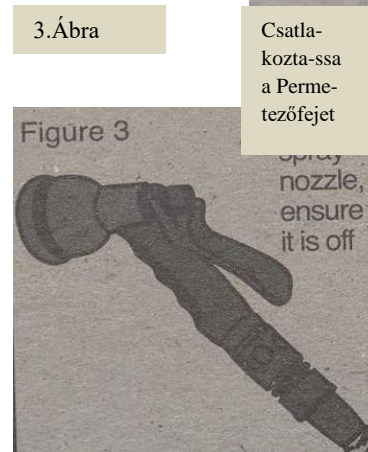

Flexi Wonder

Használati útmutató

Köszönjük, hogy a Flexi Wonder-t választotta, reméljük, elnyeri tetszését. Kérjük, első használat előtt olvassa el az útmutatót.

Használati utasítás:

1. Miután eltávolította a Flexi Wonder-t a csomagolásból, keresse meg a csatlakozó tömlőt. (1. ábra)
2. Kösse össze a tömlőt a csappal. (2. ábra)
3. A 3. ábra alapján tudja csatlakoztatni a permetezőfejet.
4. Nyissa meg a csapot és hagyja, hogy a tömlő teljes méretére megnőjön.
5. A Flexi Wonder tömlő használatra kész.

Flexi
Használat
vegye le
teljesen

Wonder tárolása:
után zárja el a
a csapról, majd
engedje le a

vizet,

tömlőt. Ezután a tömlő visszazugorodik eredeti méretére. Kérjük a károsodások elkerülése érdekében, megfelelő körülmények között tárolja.