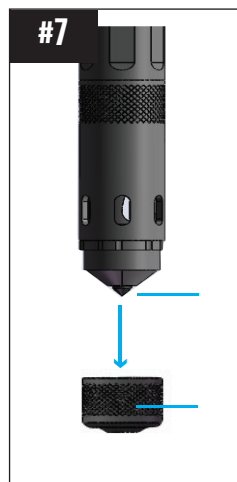

AS SEEN ON
TV
ORIGINAL

PANCA[®]
Safe Pen

Sörnyítő

Vészhelyzeti kalapács

- A. Elemrekesz
- B. Zseblámpa
- C. Be-/kikapcsoló gomb
- D. Klipsz
- E. Golyóstoll
- F. Síp
- G. Lapos fej
- H. Csillag fej
- I. Csavarhúzó
- J. Sörnyítő
- K. Vészhelyzeti kalapács
- L. Vészhelyzeti kalapács fedél

**ÖSSZESZERELÉSKOR VEGYE
FIGYELEMBE AZ ESZKÖZ
RÉSZEINEK SZÁMOZÁSÁT.**

Szállítási terjedelem: 1x PANTA Safe golyóstoll, 3x LR44 elem

RENDELTESSZERŰ HASZNÁLAT, FIGYELMEZTETÉSEK:

A készülék csak magáncélú használatra felel meg. A készülék csak zseblámpaként való tárgyak kültéri vagy beltéri megvilágítására használható. Ne használja az eszközt olyan célokra, melyekre nem felel meg. A nem rendeltetés szerű használatból eredő mindenféle kárra vonatkozó igény ki van zárva. Egyedül az üzemeltető viseli a kockázatot. A terméket csak rendeltetésének megfelelően szabad használni. Az összes útmutatást szigorúan be kell tartani.

A lámpafej felfelé/lefelé tolasával változtathatja a fénynyaláb fókuszálását.

ELEMEK BEHELYEZÉSE/CSERÉJE #1

1. Csavarja le az elemtartó rekesz fedelét az óramutató járásával ellentétes irányban.
2. Helyezzen be 3 db LR44 gombelemet az elemtartó rekeszbe. Közben ügyeljen a megfelelő polarításra.
3. Az elemtartó rekeszt az óra járásával megegyező irányban csavarja vissza.