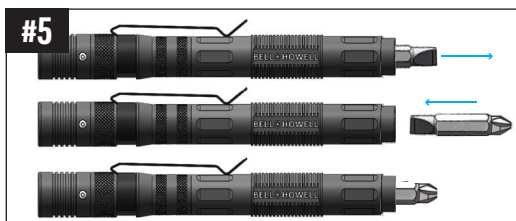

AS SEEN ON
TV
ORIGINAL

PANCA®
Safe Pen

Sörnyítő