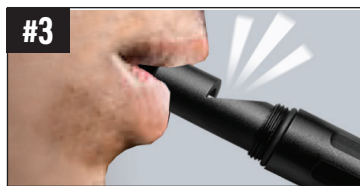

AS SEEN ON
TV
ORIGINAL

PANCA[®]
Safe Pen

Sörnyítő

Vészhelyzeti kalapács

- A. Elemrekesz
- B. Zseblámpa
- C. Be-/kikapcsoló gomb
- D. Klipsz
- E. Golyóstoll
- F. Síp
- G. Lapos fej
- H. Csillag fej
- I. Csavarhúzó
- J. Sörnyítő
- K. Vészhelyzeti kalapács
- L. Vészhelyzeti kalapács fedél

**ÖSSZESZERELÉSKOR VEGYE
FIGYELEMBE AZ ESZKÖZ
RÉSZEINEK SZÁMOZÁSÁT.**

Szállítási terjedelem: 1x PANTA Safe golyóstoll, 3x LR44 elem

RENDELTESSZERŰ HASZNÁLAT, FIGYELMEZTETÉSEK:

A készülék csak magáncélú használatra felel meg. A készülék csak zseblámpaként való tárgyak kültéri vagy beltéri megvilágítására használható. Ne használja az eszközt olyan célokra, melyekre nem felel meg. A nem rendeltetés szerű használatból eredő mindenféle kárra vonatkozó igény ki van zárva. Egyedül az üzemeltető viseli a kockázatot. A terméket csak rendeltetésének megfelelően szabad használni. Az összes útmutatást szigorúan be kell tartani.