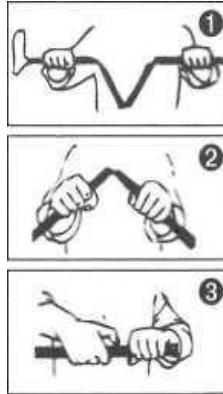

Tisztítás és ápolás

Távolítsa el a szennyeződések nedves törülköző segítségével, és ha szükséges, semleges tisztítószerrel, majd törölje szárazra. Ne használjon erős tisztítószereket. A savak vagy a lúgok roncsolhatják az anyagot.

Forgalmazza:

Telemarketing International Kft.
H-9028 Győr, Fehérvári út 75.
Tel.: + 36-96/961-000
Fax: + 36-96/616-662
www.wsteshop.hu

DAILY

UBTC Switzerland AG, Leuholz 14. 8855 Wangen. Svájc

Importőr EU; UBTC Germany GmbH, Rösrather Strasse 740, 51107 Köln, Németország

22274 | 022017 | Made in China