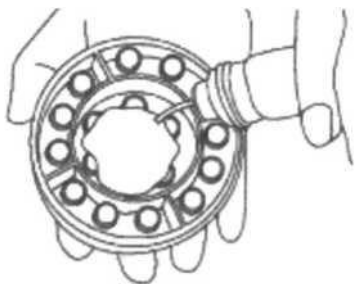

Testmasszírozó

HASZNÁLATI ÚTMUTATÓ

Fogantyú (az adapterhez rögzítve)

Krémtartó

Adapter

Átlátszó fedél

1. Csavarja le a krémtartó fedelét az adapterről. (1. ábra)

2. Töltse be a kívánt testápolót. (2. ábra)

3. Csavarja vissza a krémtartó fedelét az adapterre.

62037 | 052017 | Made in China

Importőr EU: UBTC Germany GmbH, Rösrather Str. 740, 51107 Köln, Németország

Forgalmazza:

Telemarketing International Kft.