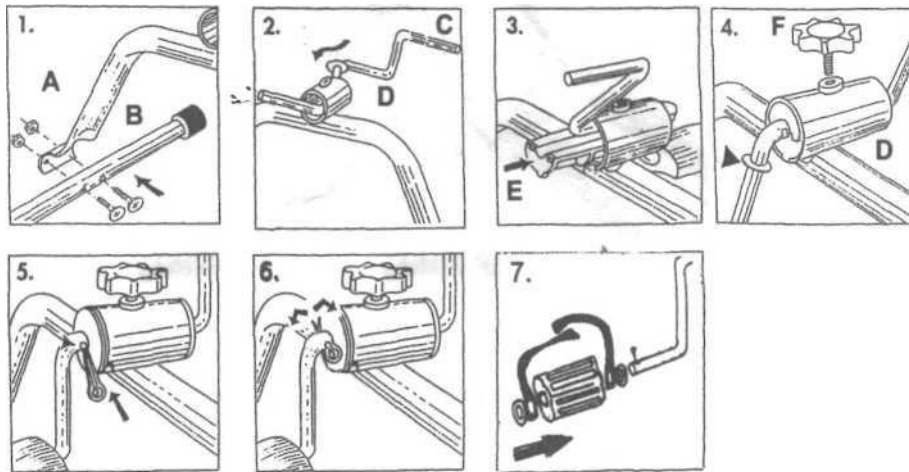

Pedálgép-21816

A. Ábra

Pedálgép-21816

MINI OTTHONI TRÉNER KRÓM (124014) / FEHÉR (124015)

Kérjük, olvassa el a fent illusztrált összeszerelési lépéseket.
Rendszeresen ellenőrizze, hogy a csavarok megfelelően meg vannak -e húzva.
A mini otthoni tréner ülve vagy fekvé is használható.

Megjegyzés: A sérülések elkerülése érdekében ajánlatos a mellékelt védőburkolatokat használni a fém csapok összeszereléséhez. Ezek a védőburkolatok nem szükségesek a termék működéséhez, de megbízható védelmet nyújtanak az összeszerelés és / vagy használat során bekövetkező sérülések ellen. A védőburkolatot a fém csapok fölé kell helyezni, majd kifelé tolni az A. ábra szerint.