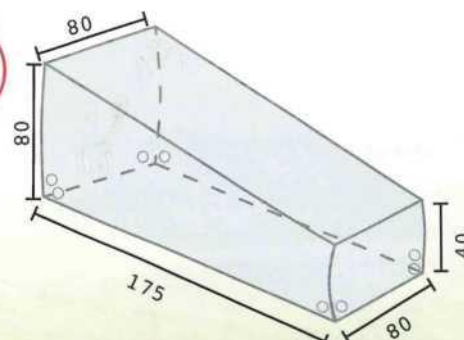

BELLA CASA

BASIC

Védő- és takaróponyva kerti bútorokhoz. Véd a széltől és az esőtől. Optimális a kerti bútorok téli tárolásához. 8 fémszemmel, zsinórral és csattal a stabil rögzítéshez

Takaróponyva

Ez a polietilén ponyva és a csomagolása újrahasznosítható. A polietilén ártalmatlan az égés során és a háztartási hulladékban elhelyezve.