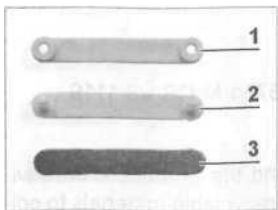

## Csomag tartalma

- 1 Zárólemez (12x)
  - 2 Mágneses tartólemez tüskékkel (12x)
  - 3 Fémlapok öntapadós hátsó oldallal (12x)
- Az ábrán nem szerepel:  
Szúnyogháló (150 x 130 cm, 1 x)

Ellenőrizze a szállított csomag teljességét és a részek szállítási sérüléseit. Sérülés esetén ne használja a terméket, hanem vegye fel a kapcsolatot az ügyfélszolgálatl.