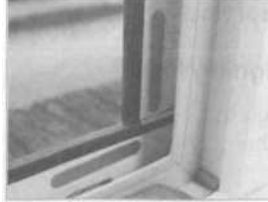

3. Rögzítse a fémlapokat (3) a belső ablakkerethez:

- Ragasszon 2 kis fémlap a keret sarkaiba;
- nagy ablakok esetén az ablakkeret közepére ragasszon még 1 db kis fémlapot.