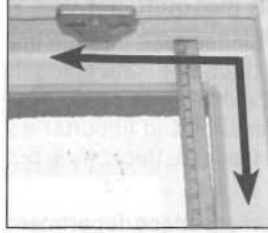

Szúnyogháló méretre vágása és rögzítése

1. Mérje meg a **belső keret méretét** (!), annál az ablaknál, amelyekre a szúnyoghálót rögzíteni kívánja.

2. Vágja le a szúnyoghálót a keret belső méreteinek megfelelően.