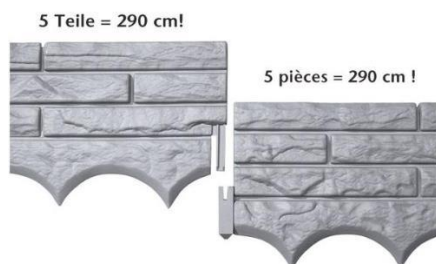

## M31204 5 részes kőmintás kerti szegély

Szeretne egy dekoratív szegélyt a kertjébe anélkül, hogy szakembert kellene hívnia, vagy magának kellene elvégeznie a megerősítő munkát? Akkor az időjárásálló műanyagból készült kőmintás kerti szegély épp Önnek való. Megtévesztésig hasonlít a valódi kőhöz, és a darabok rendkívül egyszerűen egymásba illeszthetők.

5 rész = 290 cm

- Szűrje le a kerti szegélyt a földre a kívánt helyen
- 5 különálló, egymásba illeszthető darabból áll

 <b>AS SEEN ON TV</b> THE ORIGINAL	Forgalmazza:  Telemarketing International Kft. H-9028 Győr, Fehérvári út 75. Tel.: +36-96/961-000 Fax: +36-96/616-662 <a href="http://www.wsteshop.hu">www.wsteshop.hu</a>
---	---