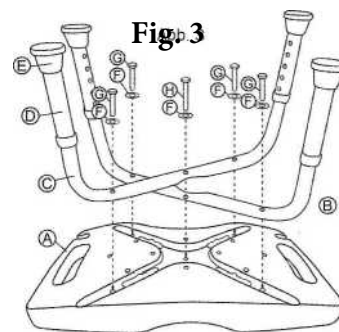

### Componente și conținut colet

|   |   |   |  |
|---|---|---|--|
| 1 x A   | 1 x B   | 1 x C   | 4 x D  |
|  |  |  |  |
| Șezut   | Cadru aluminiu  | Cadru aluminiu  | Picioare telescopice   |
| 4 x E   | 5 x F   | 4 x G   | 1 x H  |
|  |  |  |  |
| Talpă din cauciuc   | Șaibă   | Șurub rotund (M6 x 35 mm)   | Șurub rotund (M6 x 40 mm)  |

### Montarea

Fig. 1

Așezați tălpile din cauciuc (E) pe cele 4 picioare telescopice (D), vezi Figura 1.

Conectați picioarele telescopice la cele două cadre din aluminiu (B) + (C), vezi Figura 2.

Fig. 2

Fixați cadrele din aluminiu (B) + (C) pe scaun (A) cu șuruburile (G) + (H) și cu câte o șaibă (F) a se vedea Figura 3.

### Date tehnice

|                         |                          |
|-------------------------|--------------------------|
| Dimensiuni (L x l x Î): | 540 x 470 x 370 - 550 mm |
| Suprafață scaun/șezut:  | 475 x 300 mm             |
| Înălțime reglabilă:     | 350 - 520 mm             |
| Greutate:               | 1800 g                   |
| Sarcină maximă:         | 150 kg                   |

Fig. 3

Fig. 4

Împingeți spre interior capul de închidere al piciorului telescopic (D) și reglați piciorul la înălțimea dorită. Apoi faceți clic pe capul de blocare în orificiul corespunzător.

Reglați toate picioarele la aceeași înălțime, astfel încât scaunul să nu se încline. Pentru o stabilitate suplimentară, rotiți picioarele de cauciuc (E) astfel încât acestea să se lipească de tava de duș, consultați Figura 4.