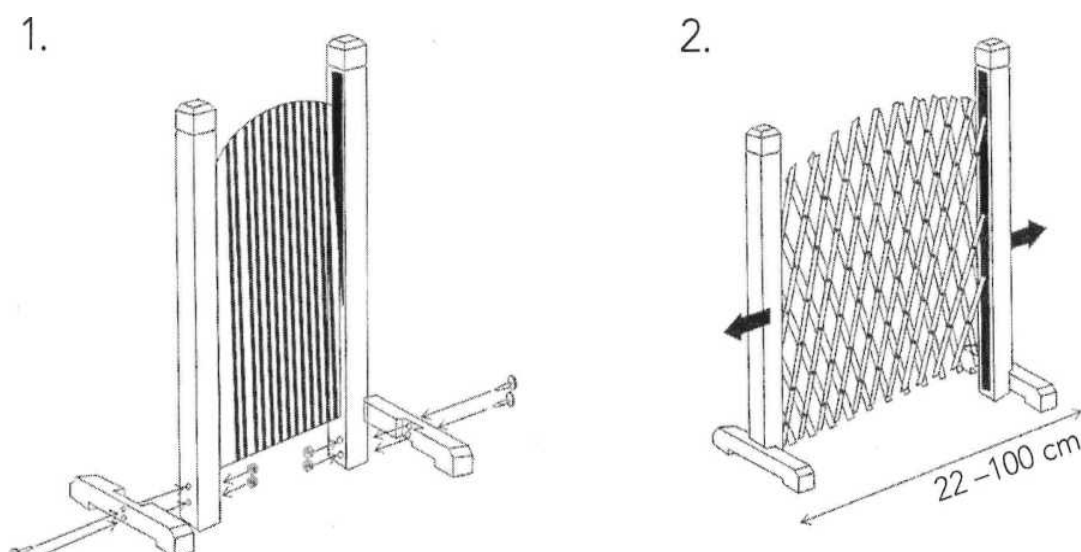

## INSTRUCȚIUNI DE FOLOSIRE

1. Montați picioarele de sprijin din lemn cu șuruburile furnizate (vezi figura de mai jos)
2. Lățime reglabilă: între 22cm și 100 cm,

Modul perfect de a ține copiii și/sau animalele de companie în siguranță. Cu grilajul de siguranță Vario, puteți închide ușor și fără efort scările sau intrarea din grădină pentru a proteja copiii sau animalele. Cu lățimea reglabilă între 22cm - 100 cm, și înălțimea de aproximativ 90 cm, se adaptează perfect în diverse locuri. Fabricat din lemn, prevăzut cu picioare de sprijin pentru stabilitate perfectă.