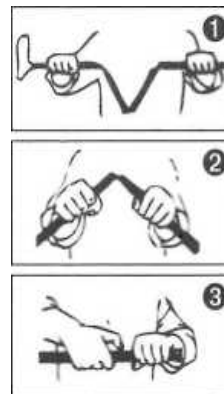

### 1. DEPLIEREA/DESCHIDEREA BASTONULUI

Țineți bastonul cu ambele mâini și trageți-l afară pe toată lungimea sa. Toate piesele trebuie să fie fixate corespunzător la locul lor.

### 2. PLIEREA/ÎNCHIDEREA BASTONULUI

### 3. REGLAREA ÎNĂLȚIMII BASTONULUI

Prindeți bastonul cu ambele mâini, trageți-l și îndoiți părțile așa cum se arată în figura alăturată.

Lungimea bastonului este reglabilă. Țineți bastonul cu ambele mâini și scoateți-l pe toată lungimea. Apăsăți butonul și setați lungimea dorită. Asigurați-vă că butonul este așezat corect în poziție.