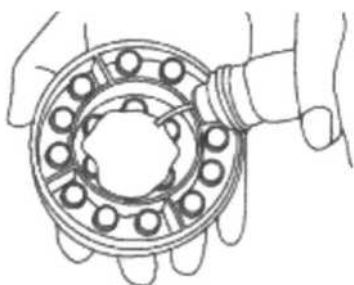

Perie pentru masaj corporal

INSTRUCȚIUNI DE FOLOSIRE

Măner (atașat la adaptor)

Dozator reglabil pentru creme

Adaptor

Capac transparent

1. Deșurubați capacul dozatorului pentru cremă de pe adaptor.

2. Umpleți dozatorul cu crema de corp dorită (Figura 2).

3. Înșurubați capacul dozatorului pentru cremă înapoi pe adaptor.

62037 | 052017 | Fabricat în China

Importator EU: UBTC Germany GmbH, Rösrather Str. 740, 51107 Köln,
Németország

MediaShop GmbH
RO: 32948394
OP 2 Oradea, CP 2
Jud Bihor, Cod poștal 410670
Telefon 318.114.000
informatii@mediashop.tv