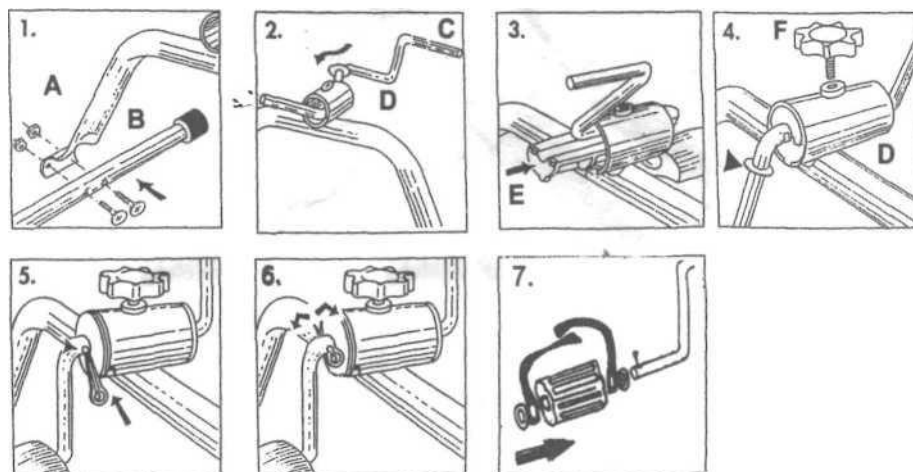

Aparat cu pedale 21816

MINI HOME TRAINER CHROME (124014) / ALB (124015)

Aparatul cu pedale poate fi folosit în timp ce ședeți, sau stați culcat.

Verificați periodic dacă șuruburile sunt strânse corespunzător.

Când montați aparatul, vă rugăm să urmați pașii pe care îi vedeți în figurile de mai jos:

IMPORANT:

Nu utilizați aparatul cu pedale când stați pe un balansoar sau într-un scaun cu roțile la care NU s-a pus frână (sau nu este dotat cu frână). Asigurați-vă că aparatul este așezat, în siguranță (stă fix) pentru a evita riscul de alunecare. Utilizarea prelungită poate provoca supraîncălzirea unor părți ale pedalelor. Lăsați aparatul să se răcească din când în când.