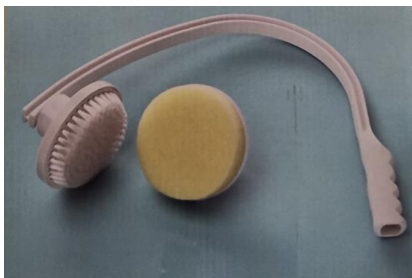

Használati és kezelési útmutató

Hátkefe

Kényelem és alaposág a fürdőszobában

- könnyedén elérheti a hátát és a vállát
- 2 különböző fejjel

Ezzel az egyszerű megoldással egy kicsit máris felpeszdltebbnek érezheti magát. E kefe ívelt fogantyújának segítségével könnyedén elérheti a hátát és a vállát is fürdés közben. 2 különböző fejjel, melyeket cserélhet: egy kefe és egy szivacs. A fogantyú mérete: 28 x 2,5 x 48 cm, a fej Ø 13 cm.

Návod k použití a zacházení

Kartáč na záda

Pohodlí a důslednost v koupelně

- Můžete snadno dosáhnout na záda a ramena
- 2 různé hlavy

Při tomto jednoduchém řešení se již můžete cítit o něco více odpočatí. Díky zakřivené rukojeti této kartáče se při koupání snadno dostanete na záda a ramena. S 2 různými hlavicemi, které můžete vyměnit: kartáček a houba. Rozměry rukojeti: 28 x 2,5 x 48 cm, hlava Ø 13 cm.

Návod na použitie a zaobchádzanie

Kefa na chrbát

Pohodlie a dôslednosť v kúpeľni

- Môžete ľahko dosiahnuť na chrbát a ramená
- 2 rôzne hlavy

Pri tomto jednoduchom riešení sa už môžete cítiť o niečo viac oddýchnutí. Vďaka zakrivenej rukoväti tejto kefy sa pri kúpaní ľahko dostanete na chrbát a ramená. S 2 rôznymi hlavicami, ktoré môžete vymeniť: kefka a špongia. Rozmery rukoväte: 28 x 2,5 x 48 cm, hlava Ø 13 cm.

Perie ergonomică pentru spălat spatele și umerii

Confort și minuțiozitate în baie

Puteți ajunge ușor la spate și la umeri

2 capuri diferite

Cu această soluție simplă, vă puteți simți deja mai reînprospătați. Peria ergonomică este de mare ajutor, în special pentru persoanele care trebuie să se lupte cu probleme ale spatelui (spate anchilozat). Mânerul ergonomic este curbat în așa fel încât atât spatele, cât și umerii pot fi atinși confortabil și fără probleme.