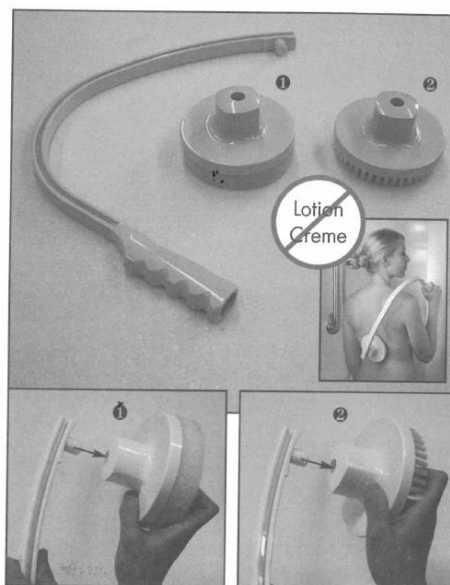

Használati és kezelési útmutató

Hátkefe

Kényelem és alaposág a fürdőszobában

- könnyedén elérheti a hátát és a vállát
- 2 különböző fejjel

Ezzel az egyszerű megoldással egy kicsit máris felpeszdltebbnek érezheti magát. E kefe ívelt fogantyújának segítségével könnyedén elérheti a hátát és a vállát is fürdés közben. 2 különböző fejjel, melyeket cserélhet: egy kefe és egy szivacs. A fogantyú mérete: 28 x 2,5 x 48 cm, a fej Ø 13 cm.

Perie ergonomică pentru spălat spatele și umerii

Confort și minuțiozitate în baie

Puteți ajunge ușor la spate și la umeri

2 capuri diferite

Cu această soluție simplă, vă puteți simți deja mai reînprospătați. Peria ergonomică este de mare ajutor, în special pentru persoanele care trebuie să se lupte cu probleme ale spatelui (spate anchilozat). Mânerul ergonomic este curbat în așa fel încât atât spatele, cât și umerii pot fi atinși confortabil și fără probleme.

Cu mânerul curbat al acestei perii, puteți ajunge cu ușurință la spate și la umeri în timp ce faceți baie. Cu 2 capuri diferite care le puteți înlocui: o perie și un burete.

CONȚINUT COLET

1 x Perie pentru spălat spatele și umerii

1 x Cap perie

1 x Cap burete

DTE TEHNICE

Dimensiuni mâner: 28 x 2,5 x 48 cm,

Diametru capuri interschimbabile: Ø 13 cm.

Greutate: 550 grame

la
pe

MediaShop GmbH
RO: 32948394
OP 2 Oradea, CP 2
Jud Bihor, Cod poștal 410670
Telefon 318.114.000
informatii@mediashop.tv