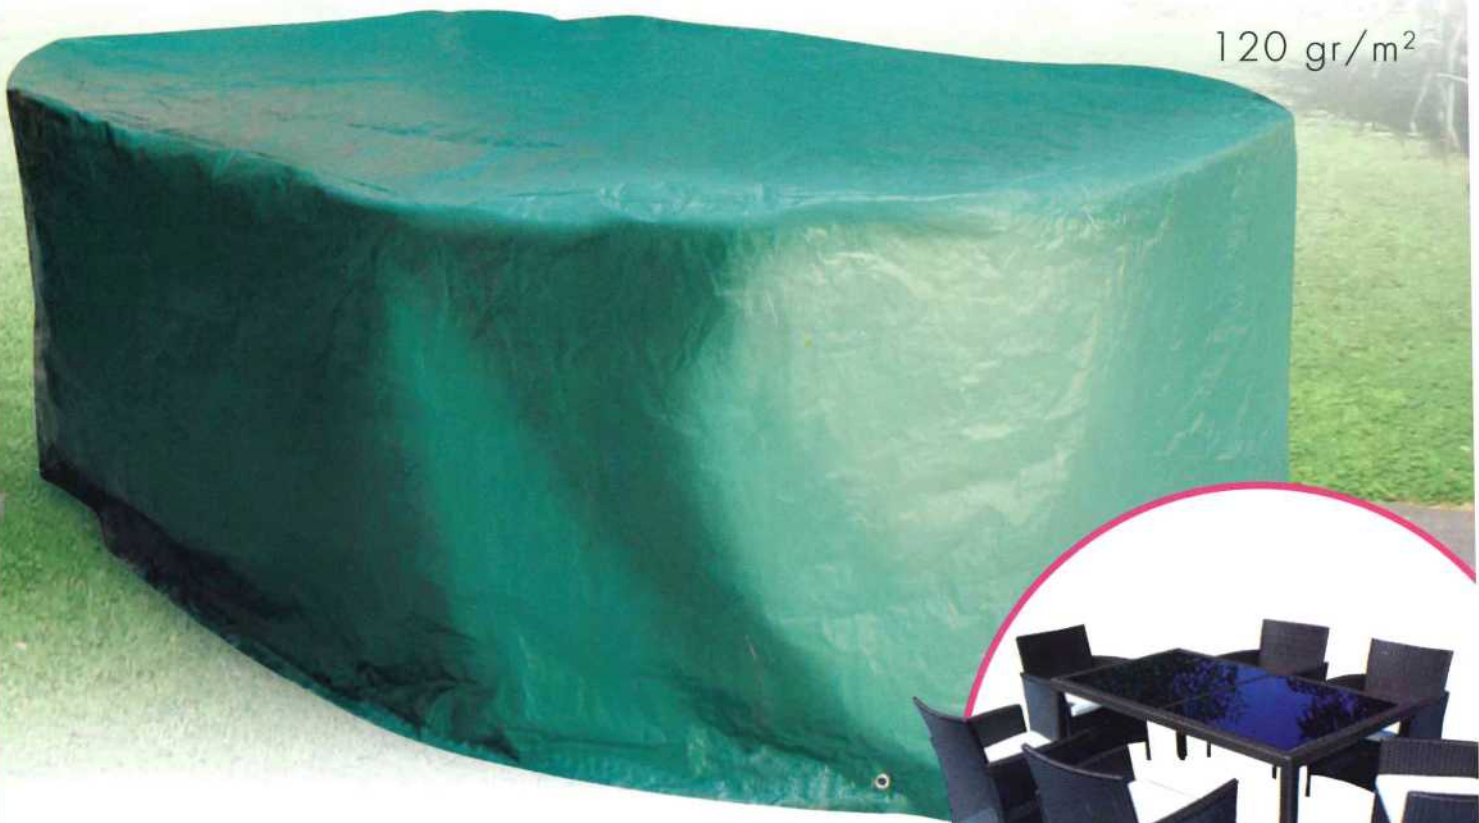

BELLA CASA

BASIC

Prelată pentru masa și scaunele de grădină

Prelată de protecție și acoperire pentru mobilier de grădină. Protejează împotriva vântului și ploii. Optimă pentru depozitarea de iarnă a mobilierului de grădină. 8 ochiuri metalice, cordon și cataramă pentru fixare stabilă.

120 gr/m²

Această prelată din polietilenă și ambalajul său sunt reciclabile. Polietilena este inofensivă în timpul arderii sau aruncată împreună cu deșeurile menajere.

MediaShop GmbH
RO: 32948394
OP 2 Oradea, CP 2
Jud Bihor, Cod poștal 410670
Telefon 318.114.000
informatii@mediashop.tv