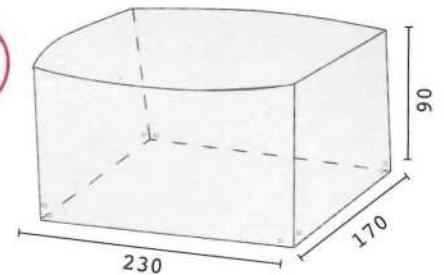

BELLA CASA

BASIC

Prelată pentru masa și scaunele de grădină

Prelată de protecție și acoperire pentru mobilier de grădină. Protejează împotriva vântului și ploii. Optimă pentru depozitarea de iarnă a mobilierului de grădină. 8 ochiuri metalice, cordon și cataramă pentru fixare stabilă.