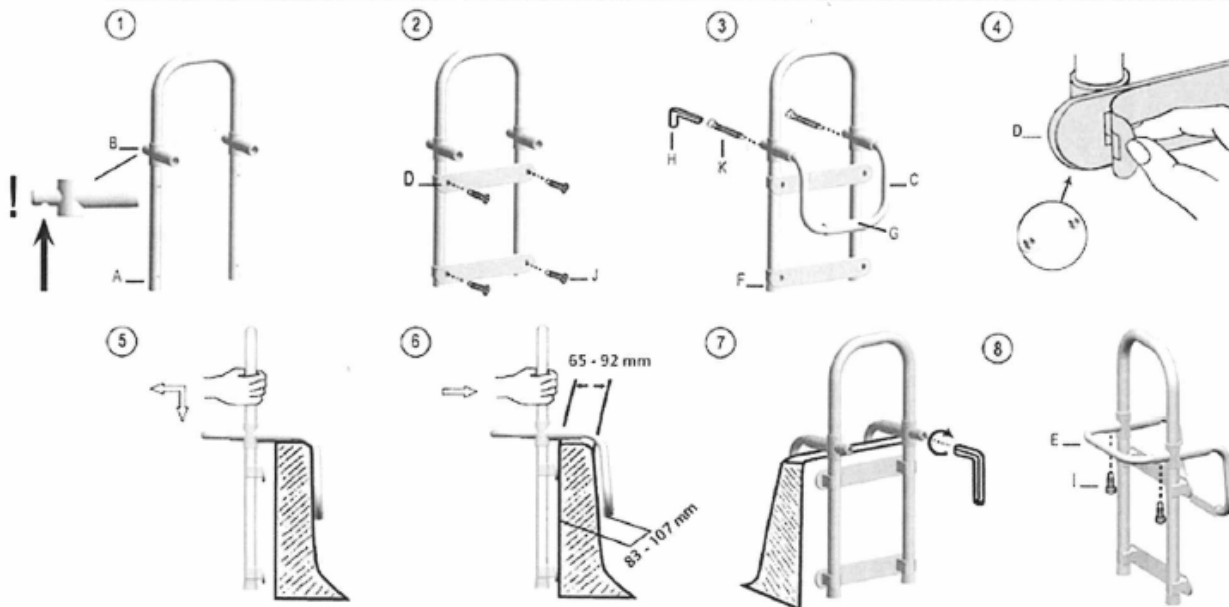

# INSTRUCȚIUNI DE MONTARE

Mâner de sprijin pentru cadă

Kv06

### Siguranță în baie

Oferă siguranță

Ușor de instalat

Fabricat din oțel inoxidabil

Pentru o baie fără griji: acest mâner stabil oferă o mai mare siguranță atunci când intrați și ieșiți din cadă. Usor de instalat, fabricat din oțel inoxidabil.

### DATE TEHNICE

Dimensiuni: circa. 51,5 x 22,5 cm

Pentru căzi cu grosimea între 7,5 și 11 mm

Material: Oțel inoxidabil

MediaShop GmbH  
RO: 32948394  
OP 2 Oradea, CP 2  
Jud Bihor, Cod poștal 410670  
Telefon 318.114.000  
informatii@mediashop.tv