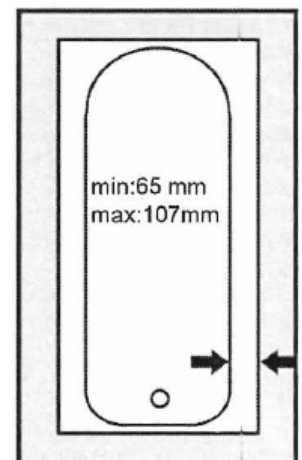

Manufacturer / hersteller: Ansan Metal ve Plastik San. Tic. Ltd. Şti.
AtatUrk Mah. Lozan Cad. No:13
Kira9-Esenyurt -34522
istanbul - TURKEY