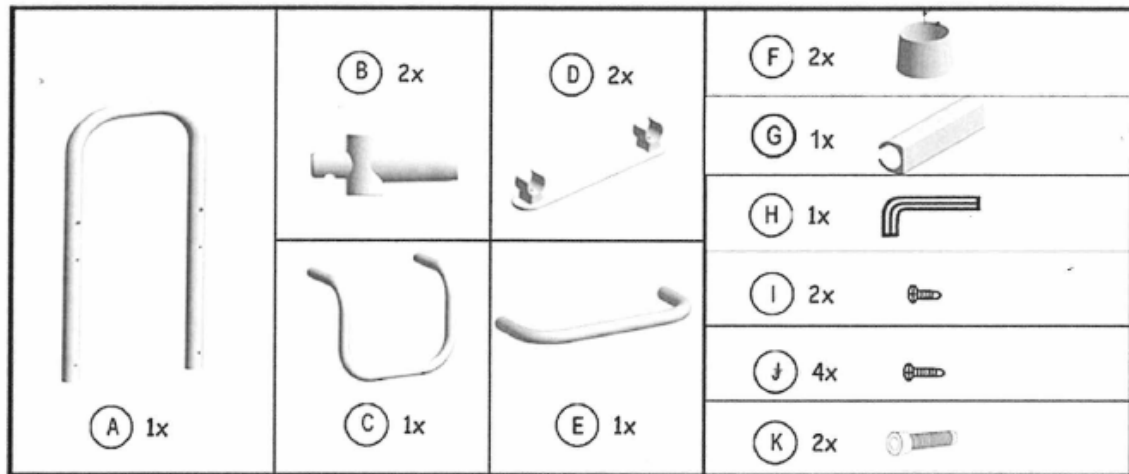

# INSTRUCȚIUNI DE MONTARE

Mâner de sprijin pentru cadă

Kv06

### Siguranță în baie

Oferă siguranță

Ușor de instalat

Fabricat din oțel inoxidabil

Pentru o baie fără griji: acest mâner stabil oferă o mai mare siguranță atunci când intrați și ieșiți din cadă. Usor de instalat, fabricat din oțel inoxidabil.

### DATE TEHNICE

Dimensiuni: circa. 51,5 x 22,5 cm

Pentru căzi cu grosimea între 7,5 și 11 mm

Material: Oțel inoxidabil

MediaShop GmbH  
RO: 32948394  
OP 2 Oradea, CP 2  
Jud Bihor, Cod poștal 410670  
Telefon 318.114.000  
informatii@mediashop.tv