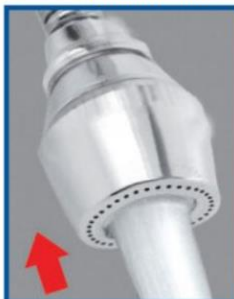

Használati és kezelési útmutató

Vízkeverő

Rugalmassá teszi a csapot. Ez a vízkeverő 40% vizet takaríthat meg rugalmas gumicsuklójának köszönhetően, emellett minden irányba elforgatható. Egyszerűen választhatja ki a zuhany sugarat az adapterrel, minden csaphoz csatlakoztathatja.

Návod k použití a manipulaci

Vodní mixér

Díky tomu je kohoutek flexibilní. Tento vodní mixér šetří 40% vody díky flexibilnímu gumovému dorazu a lze jej také otáčet ve všech směrech. Jednoduše vyberte sprchový kout s adaptérem, můžete jej připojit ke každému kohoutku.

Cap de duș pentru robinet cu tub flexibil

Face robinetul flexibil

40% economie de apă. Se poate roti în toate direcțiile. Cu adaptor pentru toate robinetele de apă obișnuite.

Acest cap de duș economisește 40% apă și poate fi rotit în toate direcțiile datorită articulației sferice flexibile. Pur și simplu alegeți un jet cu presiune sau de duș. Cu adaptor pentru toate robinetele de apă obișnuite.

CONȚINUT COLET

1 x Cap de duș pentru robinet cu tub flexibil

Jet de apă cu presiune

Jet pentru făcut duș

MediaShop GmbH
RO: 32948394
OP 2 Oradea, CP 2
Jud Bihor, Cod poștal 410670
Telefon 318.114.000
informatii@mediashop.tv