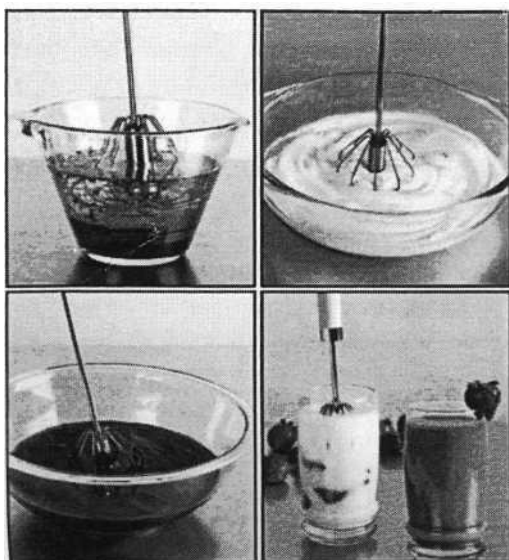

HASZNÁLATI ÚTMUTATÓ

A habverő forgó elvének köszönhetően a tojásokat gyorsabban felveri és a mártások, valamint a desszertek könnyebben az asztalra varázsolhatók.

Tegye az ételt egy tálba, majd egyszerűen merítse a habverőt a szószba, tojásba, öntetbe stb., és nyomja le többször a fogantyút. Ennek eredményeképpen a habverőfej forog, és a munka elvégzése 10x gyorsabban történik, mint egy hagyományos habverővel.

Rozsdamentes acélból készült, mosogatógépben mosható.

Forgalmazza:

Telemarketing International Kft.
H-9028 Győr, Fehérvári út 75.
Tel.: + 36-96/961-000
Fax: + 36-96/616-662
www.wsteshop.hu

NÁVOD K POUŽITÍ

Díky otáčení šlehače se vejce šlehaří rychleji a omáčky a dezerty se připravují snadněji.

Potravinu vložte do mísy, pak jednoduše ponořte metlu do omáčky, vejce, dresinku atd. a opakovaně stiskněte rukojeť. Díky tomu se šlehačí hlava otáčí a práci odvede 10x rychleji než tradiční šlehače.

Vyrobeno z nerezové oceli, lze mýt v myčce nádobí.

Distributor:

MediaShopGroup
MediaShop GmbH 695 01,
Hodonin, P. O. Box 31,
Tel.: 420 234 261 900
www.mediashopcz.eu