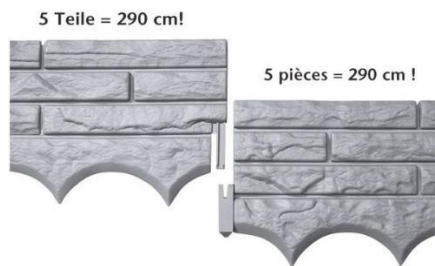

M31204 Bordura de grădină cu model de piatră, din 5 părți

Va doriți o bordură decorativă pentru grădina dvs. fără a fi nevoie să apelați la un specialist sau să faceți singur munca obositoare? Atunci bordura de grădină cu model de piatră din plastic rezistent la intemperii este chiar pentru dumneavoastră. Este înșelător de asemănător cu piatra reală, iar piesele sunt extrem de ușor de asamblat.

5 piese = 290 cm

- Înfigeți bordura de grădină în pământ la punctul potrivit
- Este format din 5 piese separate, interconectate

MediaShop GmbH
RO: 32948394
OP 2 Oradea, CP 2
Jud Bihor, Cod poștal 410670
Telefon 318.114.000
informatii@mediashop.tv