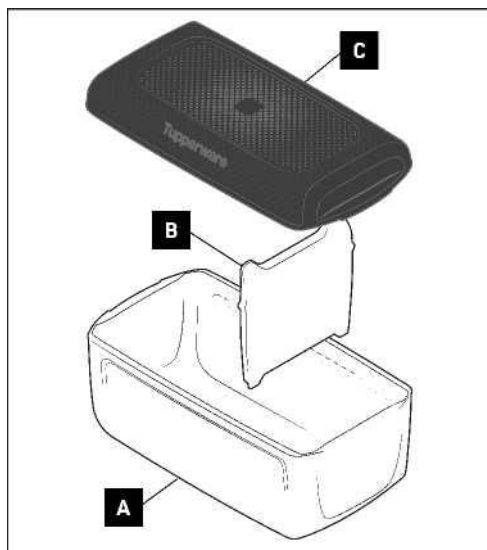

Tupperware®

BreadSmart Junior & BreadSmart Large

Instrucțiuni de utilizare

Vă mulțumim că ați achiziționat produsul Tupperware® BreadSmart. BreadSmart este soluția inovatoare de stocare Tupperware®. Datorită tehnologiei sofisticate CondensControl™, produsele de patiserie rămân proaspete mai mult timp. Potrivit pentru depozitarea unei varietăți de produse de patiserie, cum ar fi croissante, pâine și multe altele.

Conținutul pachetului BreadSmart Junior:

- A. 1 x bază
- B. 1 x separator
- C. 1 x capac

Conținutul pachetului BreadSmart Large:

- A. 1 x bază
 - B. 1 x cadru
 - C. 1 x capac
- 4 x talpa de cauciuc

AVERTIZARE ȘI INFORMAȚII DE SIGURANȚĂ

- Cutia de depozitare BreadSmart trebuie păstrată într-o cămară sau dulap. A nu se păstra la frigider. A se păstra într-un loc răcoros, uscat și ferit de lumina directă a soarelui.
- Nu folosiți cuțite sau obiecte ascuțite. Nu folosiți capacul ca placă de tăiat.
- Curățați întotdeauna cutia de depozitare BreadSmart imediat după fiecare utilizare.
- Nu îndepărtați, deteriorați sau perforați membrana CondensControl™ de pe marginea BreadSmart, deoarece acest lucru va afecta performanța.
- Nu este potrivit pentru congelare.
- Nu este potrivit pentru cuptoarele cu microunde.
- Nu este potrivit pentru cuptor.
- Nu este potrivit pentru grătar.