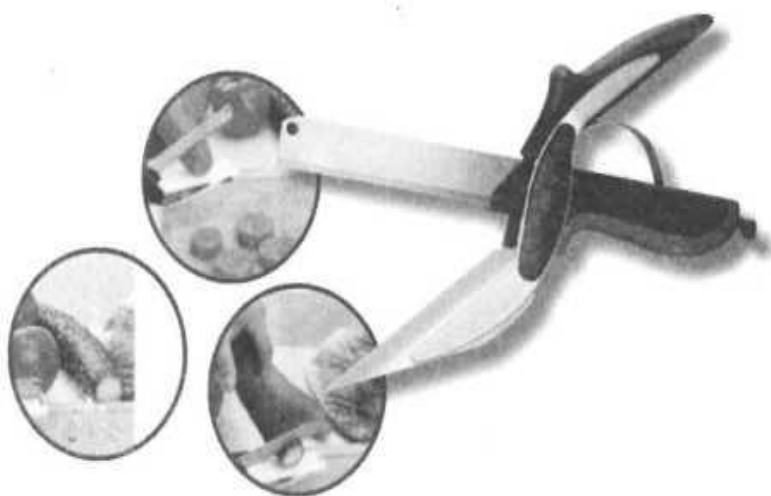

INSTRUCTIUNI DE UTILIZARE

Clever Cutter - combinație de cuțit și placă de tăiat

Clever Cutter este o foarfecă multifuncțională care este excelentă pentru tăierea și mărunțirea legumelor, fructelor, cărnii, brânzei etc.

- Înlocuiește toate cuțitele de bucătărie și plăcile de tăiat.
- Lamă din oțel inoxidabil.
- Cuțit și masă de tăiat într-una.
- Mâner antiderapant.
- Poate fi spălat în mașina de spălat vase.
- Mânerul de siguranță previne rănille.