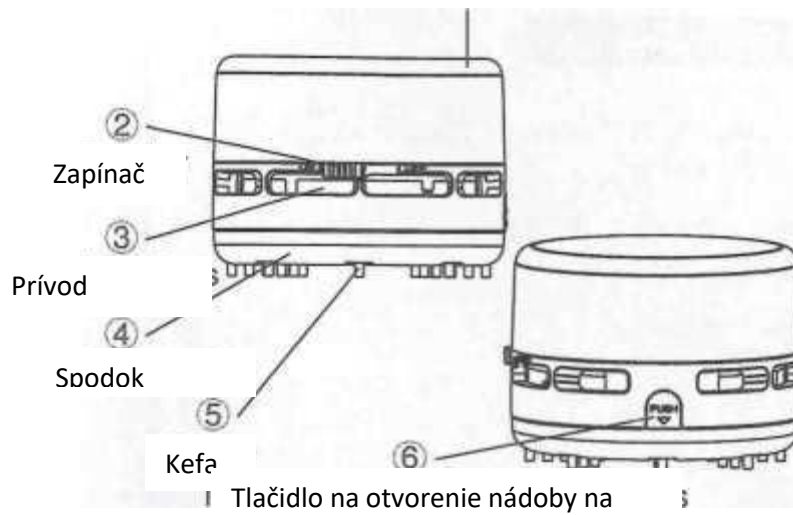

Názvy častí

1 Kryt

Distribútor:

MediaShop GmbH 930 07,
Medvedov, Post Box 17,
Tel.: 421 220 990 800
www.mediashopsk.eu