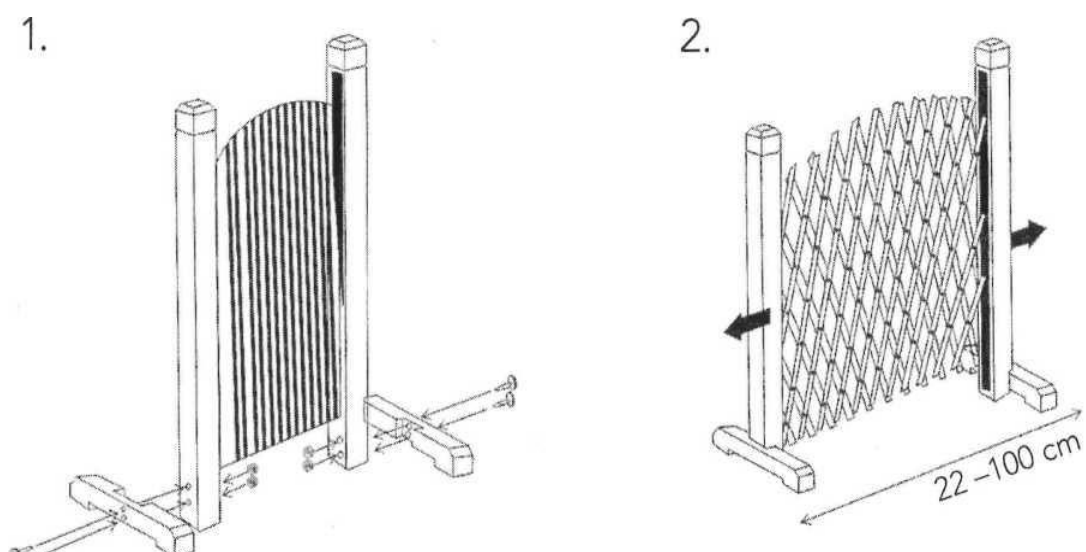

### **BEZPEČNOSTNÁ STENA VARIO**

1. Namontujte drevené podperné nohy pomocou dodaných skrutiek (podľa obrázka)
2. Možno vytiahnuť až do 22-100 cm.

Ideálny spôsob, ako zaistiť bezpečnosť detí a / alebo domácich miláčikov. S bezpečnostnou stenou Vario môžete ľahko a bez námahy zavrieť schody alebo priechod na záhrade, aby ste chránili deti alebo zvieratá. Stena sa perfektne prispôbí podmienkam tým, že je rozťahnutelná až do 22-100 cm, s výškou cca. 90 cm. Vyrobené z pravého dreva s opornými nohami pre dokonalú stabilitu.