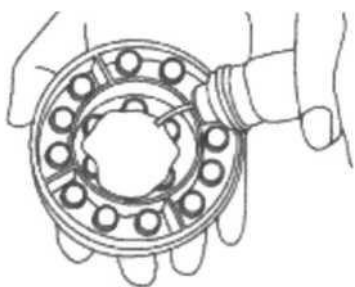

NÁVOD NA POUŽITIE

Rukoväť (pripevnená k adaptéru)

Držiak na krém

Adapter

Priehľadný obal

1. Odskrutkujte kryt držiaka krému z adaptéra. (obr. 1)

1. Naložte požadované telové mlieko.
(Obrázok 2)

1. Zaskrutkujte kryt držiaka krému späť na adaptér.