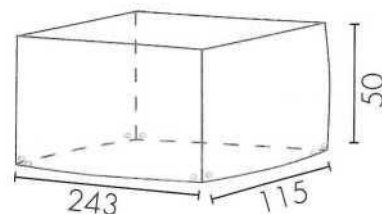

Plachta

Ochranná prikrývka na záhradný nábytok. Chráni nábytok pred vetrom a dažďom. Optimálny na záhradný nábytok pre zimné skladovanie. 8 kovových saní, lesku a praciek a na stabilné upevnenie.

120 gr/m²