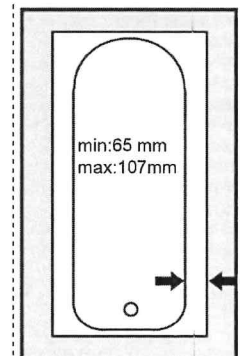

☞ Bakım uyarıları:

Sadece ıslak bir bezle veya bulaşık deterjanı ile temizleyin!
Kimyasallar veya asitli temizlik maddeleri kullanmayın!

Maximum load 120 kg.

Manufacturer / hersteller: Ansan Metal ve Plastik San. Tic. Ltd. Şti.
Atatürk Mah. Lozan Cad. No:13
Kıraç-Esenyurt -34522
İstanbul - TURKEY