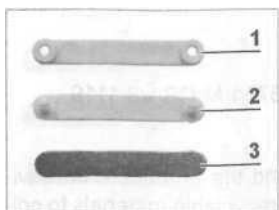

## Obsah balenia

- 1 Uzatvárací prvok (12x)  
Magnetický uzatvárací prvok s trňmi (12x)
- 2 Kovový prvok so samolepiacou zadnou stranou (12x)  
Nie je uvedené na obrázku:  
Sieťka proti komárom (150 x 130 cm, 1 x)