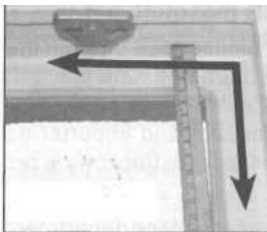

Rezanie sieťky proti komárom na mieru a pripevnenie

1. Zmerajte veľkosť **vnútorného okenného rámu (!)**, na ktorý chete pripevniť sieťku proti komárom.

2. Upravte rozmer siete podľa rozmerov vnútorného rámu.