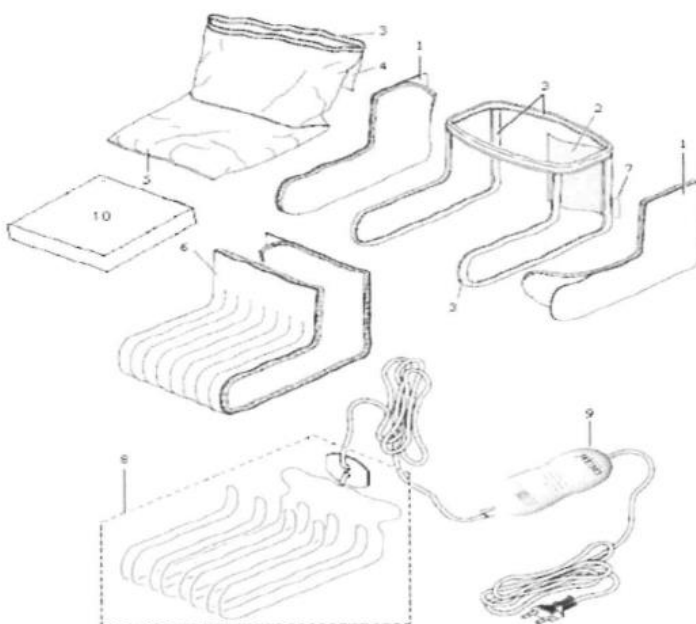

Pred používaním si vyzute topánky.

3. Opis prístroja a ovládania
Ohrievač nôh s vynímateľnou,
umývateľnou podšívkou
Termostat pre
vypínanie/zapínanie

4. Uvedenie do prevádzky
1. Bočná stena
 - 2-4-7. Spojenie
 3. Otvorená strana
 5. Vnútorý kryt
 6. Kryt ohrievača nôh
 8. Usporiadanie vykurovacieho telesa
 9. Diaľkový ovládač
 10. Špongia