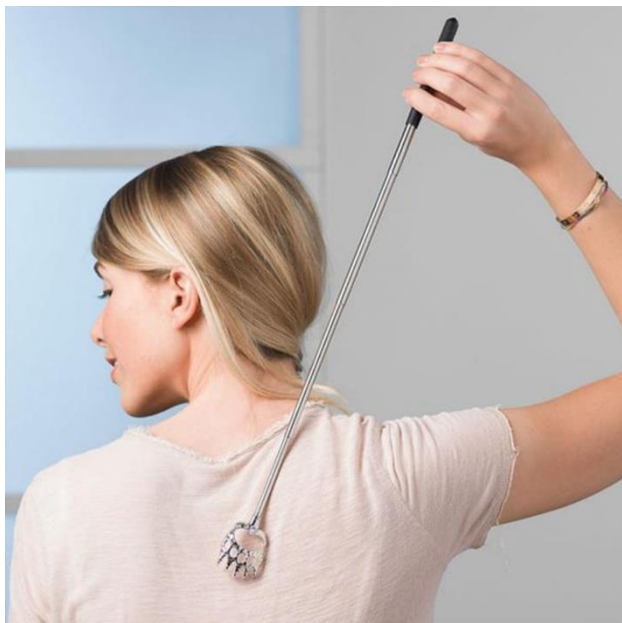

Návod na obsluhu – Teleskopické škrabadlo na chrbát

Skrabadlo na rozmaznávanie

Ak váš chrbát svrbí na neprístupných miestach, teleskopické škrabadlo na chrbát vám prinesie okamžitú úľavu. Zastavte otravné svrbenie jednoducho bez vytknutia a môžete sa opäť uvoľniť.